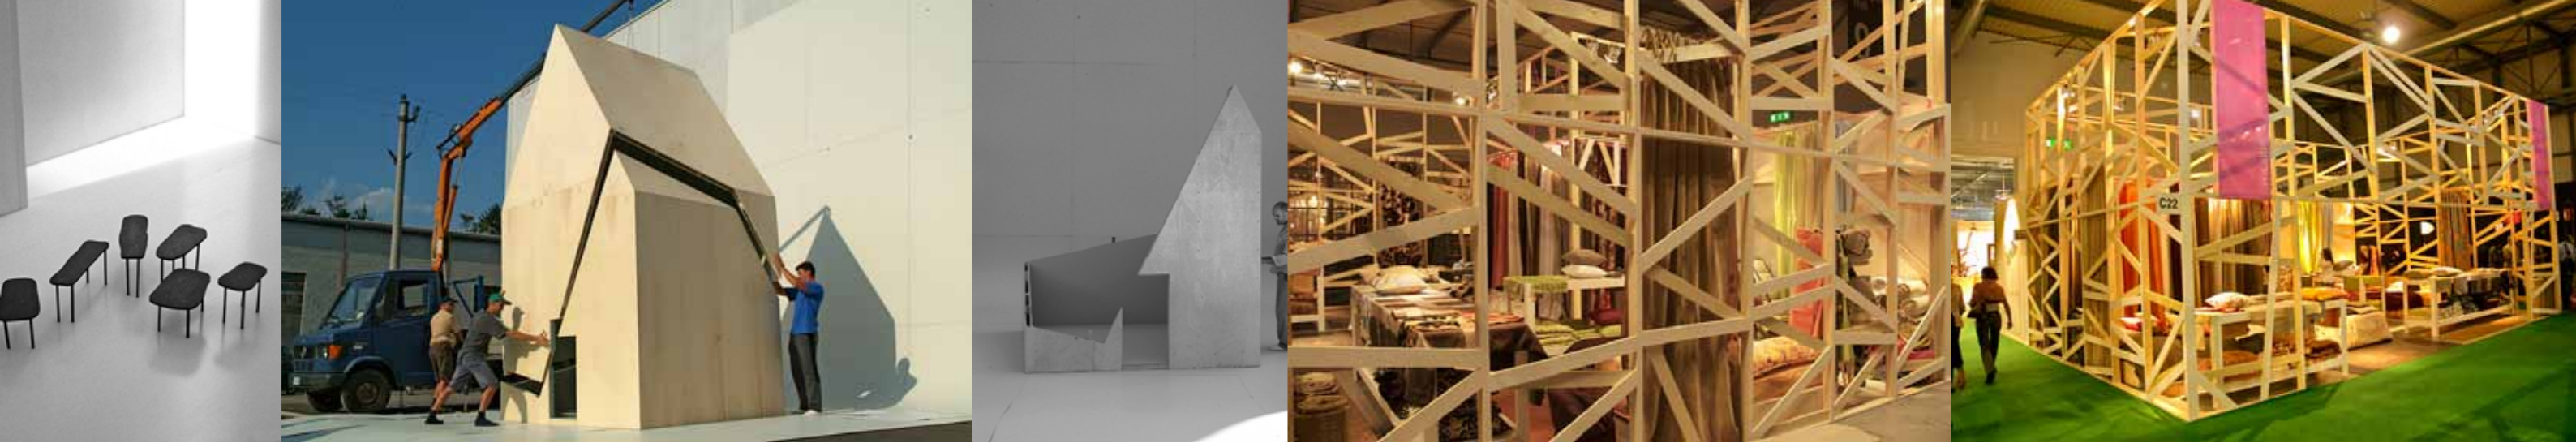

# STAND UP!

MEEMU REALIZZA, DECORA E RIEMPIE IL TUO STAND.

**meemu**  
connecting ideas

# STAND UP!

Cosa rimane impresso nella mente  
dei visitatori di una fiera?  
Cosa invece va perduto?  
Come emergere dalla sequenza  
geometrica degli stand fieristici?  
Come farsi ricordare?

Uno di fianco all'altro in un susseguirsi di corridoi  
e di soluzioni d'arredo molto simili fra loro,  
sono pochi gli stand davvero unici e invitanti.

Meemu realizza i vostri spazi espositivi rompendo  
la monotonia di quel rigore geometrico, usando  
materiali particolari e inusuali e creando piccoli  
eventi che sanno emozionare: eventi gastronomici,  
aperitivi, musica live, brevi spettacoli, piccole  
esperienze multisensoriali...

Stand realizzato per Polaris in occasione del Macef - Milano. Installazione al Salone del Mobile - Milano.

Tavola imbandita.

Espositore in legno curvato - ciliegio e foglia argento.

Tavole di truciolare laccate, decorate a mano.